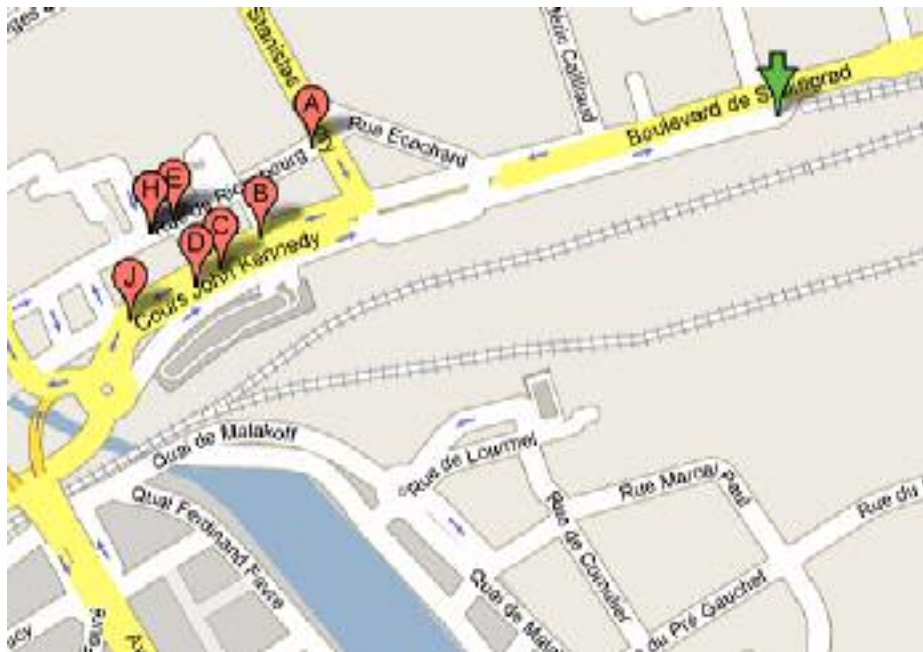

HEBERGEMENTS PROCHES DE LA GARE DE NANTES (à 35 minutes par les transports en commun)

Hôtel Astoria
11, Rue Richebourg
44000 Nantes
☎ 02 40 74 39 90
Distance : 0,4 km

Kyriad Nantes Centre
8, Allée du Commandant Charcot
44000 Nantes
Distance : 0,5 km

Hôtel de la Gare de Nantes Citotel
5 Allée du Commandant Charcot
44000 Nantes
☎ 02 40 74 37 25
Distance : 0,5 km

Hôtel de la Vendée
8, Allée Commdt Charcot
44000 Nantes
☎ 02 40 35 10 57
Distance : 0,5 km

Hôtel Richebourg
16, Rue Richebourg
44000 Nantes
☎ 02 40 74 08 32
Distance : 0,5 km

Hôtel Le Surcouf
Rue de Richebourg
44000 Nantes
Distance : 0,5 km